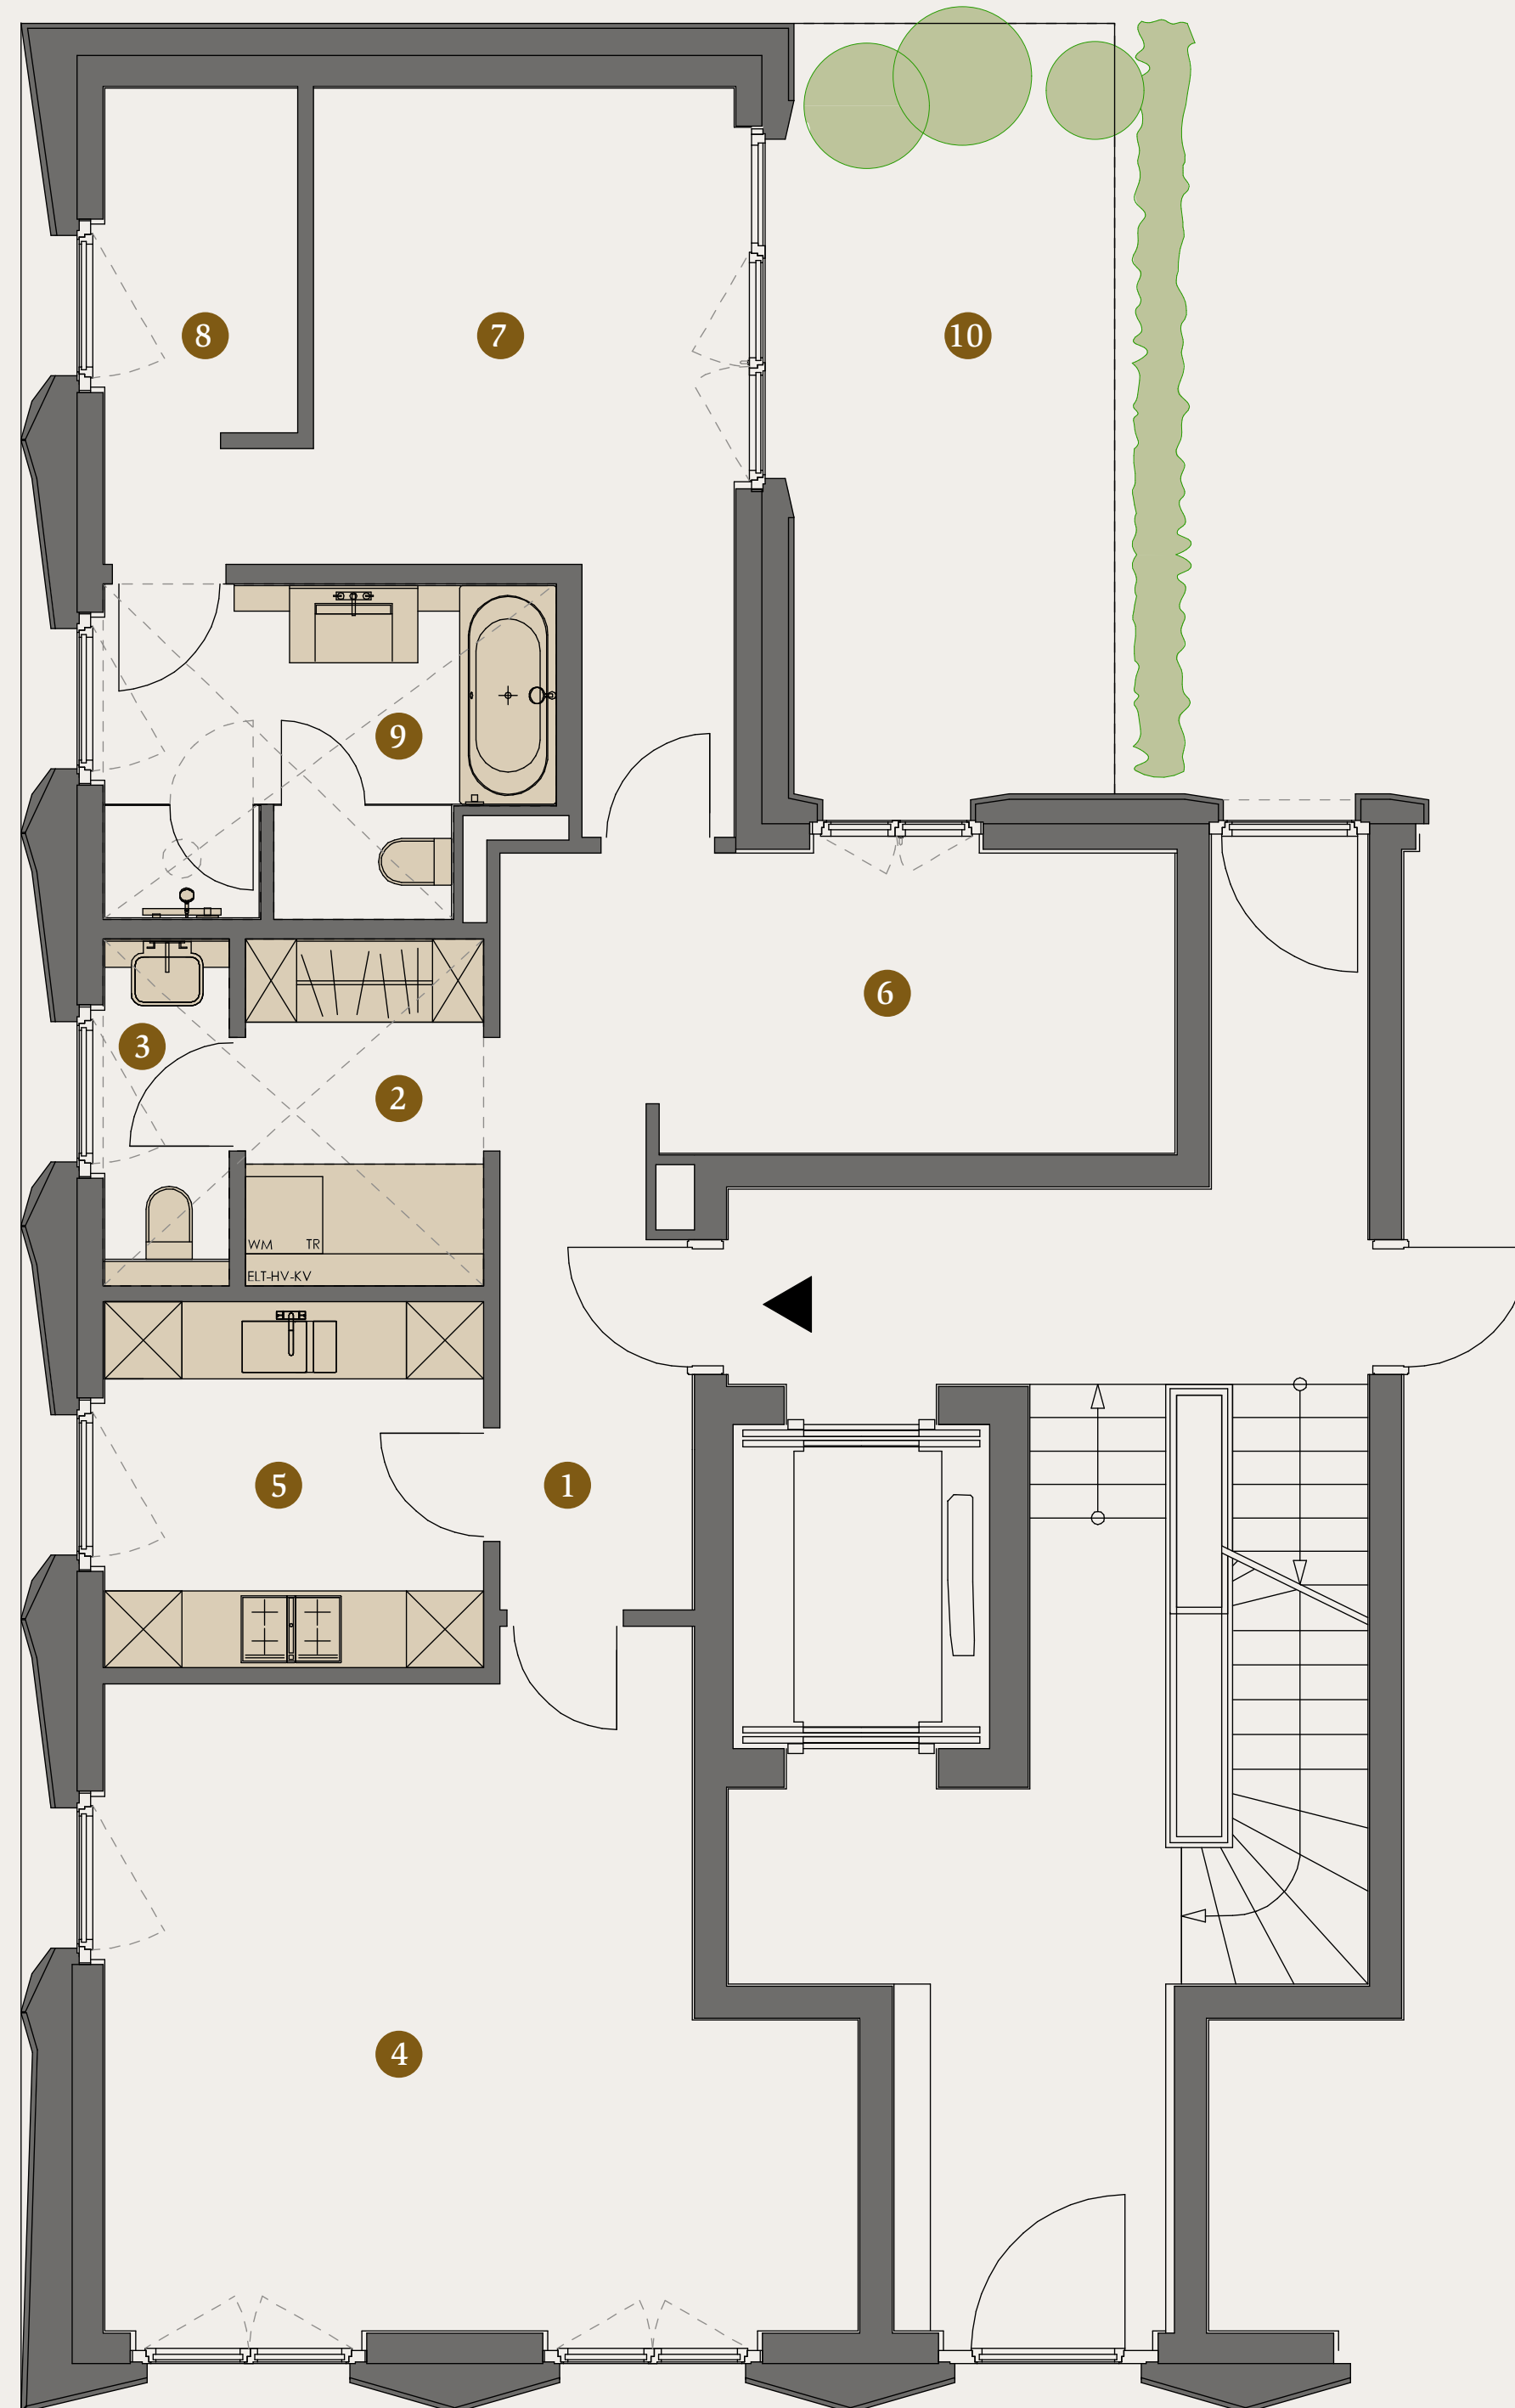

ERDGESCHOSS *GROUND FLOOR*

WOHNUNG 2
RESIDENTIAL 2

Haus F House F
NIEDERLAGSTRASSE 7

Hemprich Tophof Architekten

EG GF

Wohnfläche inkl. Terrasse
102,71 m²

Living space incl. Terrace
102,71 sqm

- 1 Halle *Hall*
- 2 Garderobe *Wardrobe*
- 3 WC *Toilet*
- 4 Wohnen *Living*
- 5 Küche *Kitchen*
- 6 Bibliothek *Library*
- 7 Zimmer *Room*
- 8 Ankleide *Walking-in cupboard*
- 9 Bad *Bathroom*
- 10 Terrasse *Terrace*

ERDGESCHOSS GROUND FLOOR

BERLIN
SCHINKELPLATZ

WOHNUNG 2

RESIDENTIAL 2

Haus F House F
NIEDERLAGSTRASSE 7

Hemprich Tophof Architekten

EG GF

Wohnfläche inkl. Terrasse
102,71 m²

Living space incl. Terrace
102,71 sqm

- 1 Halle Hall
- 2 Garderobe Wardrobe
- 3 WC Toilet
- 4 Wohnen Living
- 5 Küche Kitchen
- 6 Bibliothek Library
- 7 Zimmer Room
- 8 Ankleide Walking-in cupboard
- 9 Bad Bathroom
- 10 Terrasse Terrace