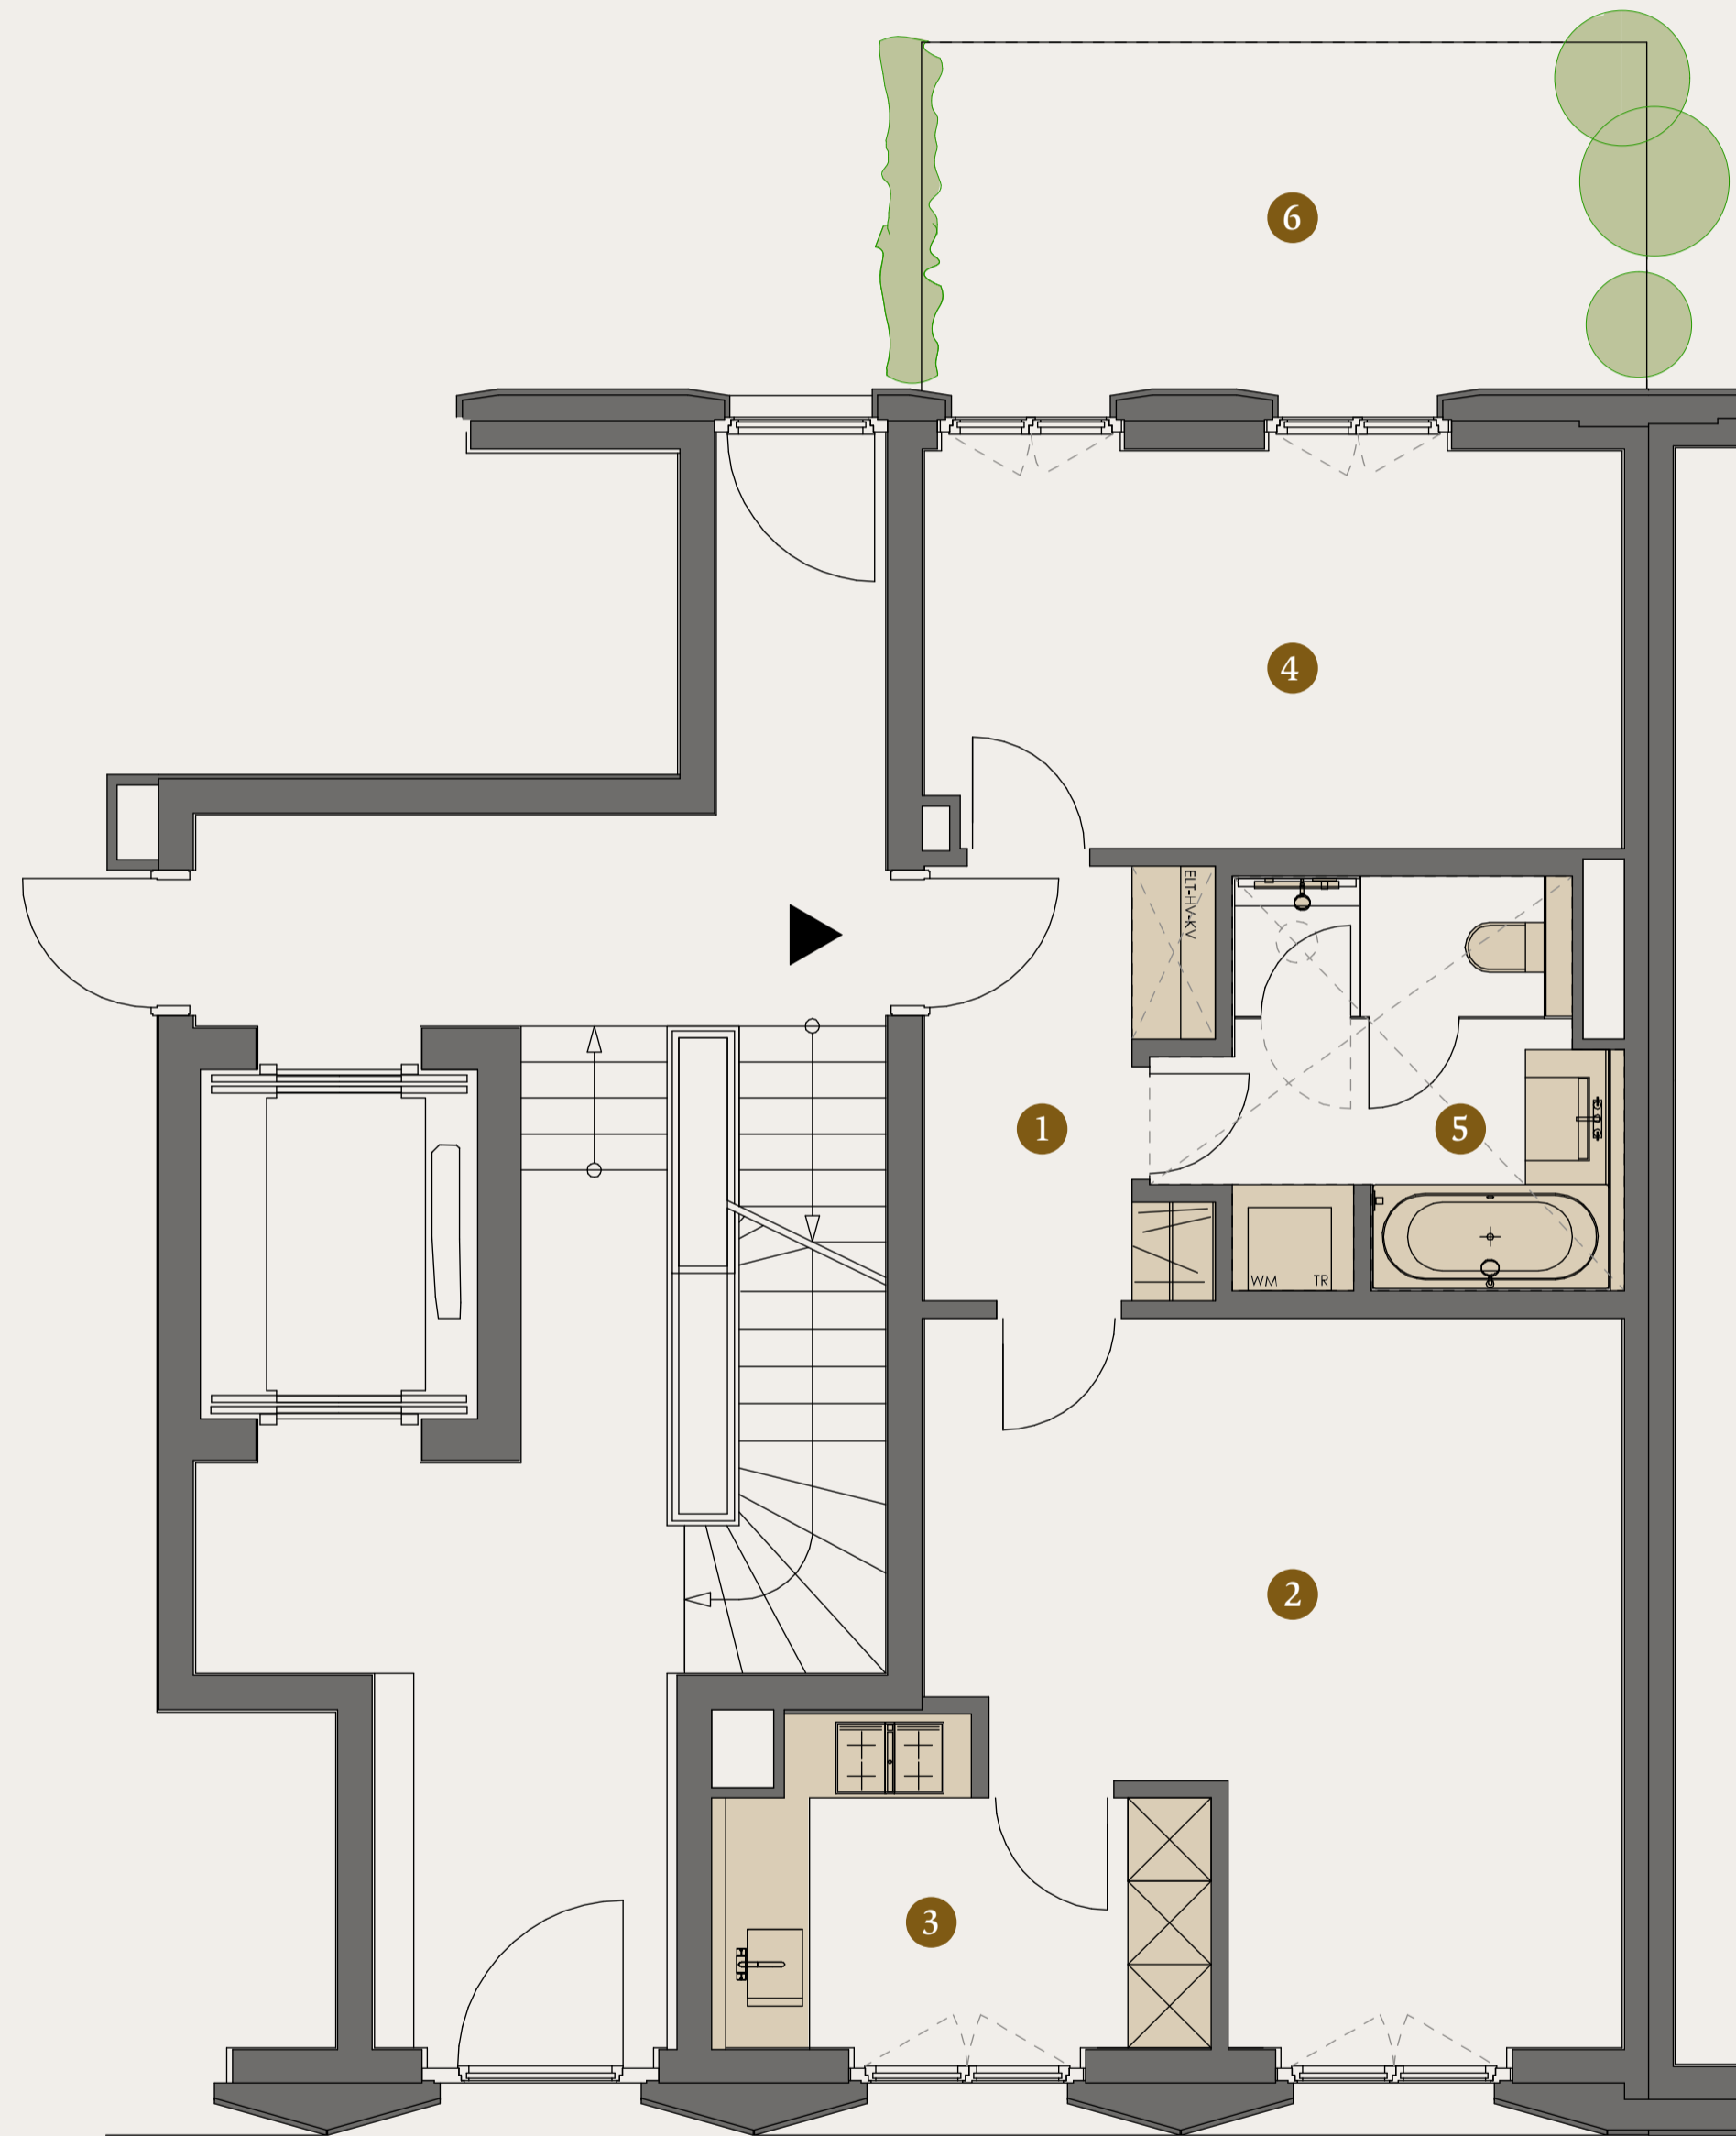

ERDGESCHOSS *GROUND FLOOR*

**WOHNUNG 1**  
*RESIDENTIAL 1*

Haus F House F  
NIEDERLAGSTRASSE 7

Hemprich Tophof Architekten

EG GF

Wohnfläche inkl. Terrasse  
68,06 m<sup>2</sup>

Living space incl. Terrace  
68,06 sqm

- 1 Halle *Hall*
- 2 Wohnen *Living*
- 3 Küche *Kitchen*
- 4 Zimmer *Room*
- 5 Bad *Bathroom*
- 6 Terrasse *Terrace*

Werderscher  
Markt

Niederlagstraße

ERDGESCHOSS *GROUND FLOOR*

BERLIN  
**SCHINKELPLATZ**

**WOHNUNG 1**

*RESIDENTIAL 1*

Haus F *House F*  
NIEDERLAGSTRASSE 7

Hemprich Tophof Architekten

EG *GF*

Wohnfläche inkl. Terrasse  
68,06 m<sup>2</sup>

*Living space incl. Terrace*  
68,06 sqm

- ① Halle *Hall*
- ② Wohnen *Living*
- ③ Küche *Kitchen*
- ④ Zimmer *Room*
- ⑤ Bad *Bathroom*
- ⑥ Terrasse *Terrace*