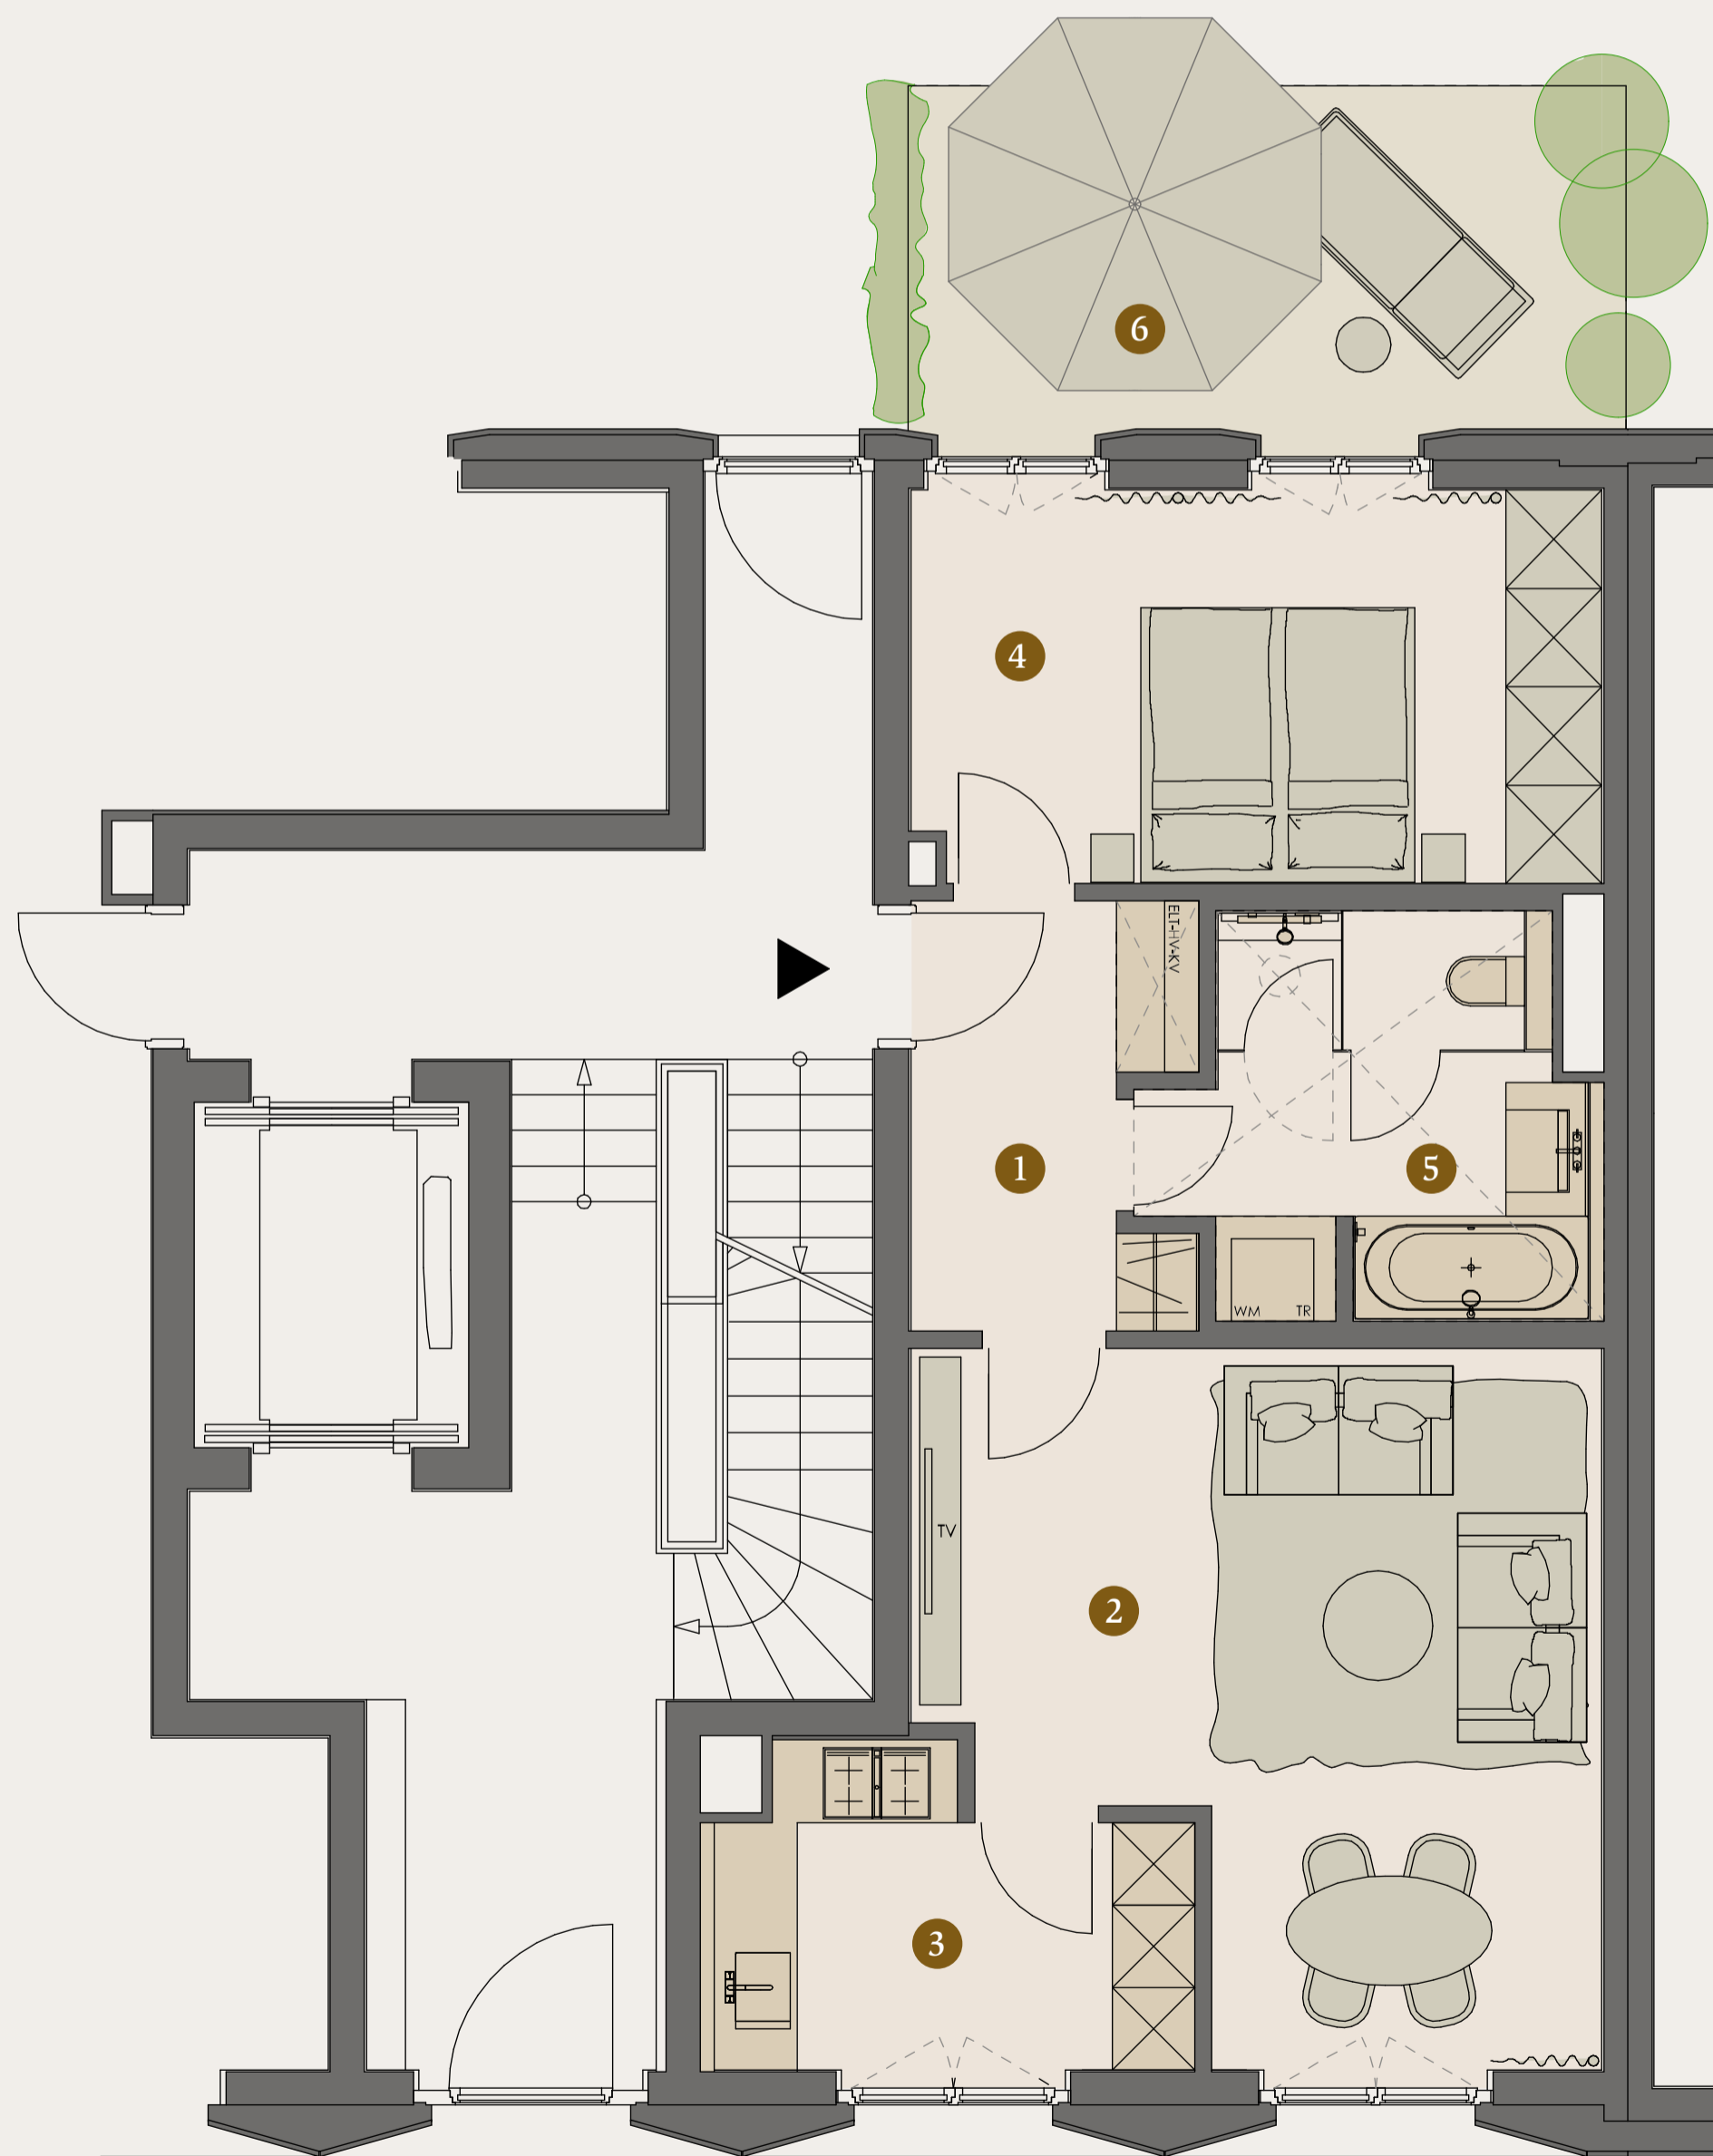

ERDGESCHOSS *GROUND FLOOR*

**WOHNUNG 1**  
*RESIDENTIAL 1*

Haus F House F  
NIEDERLAGSTRASSE 7

Hemprich Tophof Architekten

EG GF

Wohnfläche inkl. Terrasse  
68,06 m<sup>2</sup>

Living space incl. Terrace  
68,06 sqm

- 1 Halle *Hall*
- 2 Wohnen *Living*
- 3 Küche *Kitchen*
- 4 Zimmer *Room*
- 5 Bad *Bathroom*
- 6 Terrasse *Terrace*

Werderscher  
Markt

Niederlagstraße

ERDGESCHOSS *GROUND FLOOR*

BERLIN  
**SCHINKELPLATZ**

**WOHNUNG 1**

*RESIDENTIAL 1*

Haus F *House F*  
NIEDERLAGSTRASSE 7

Hemprich Tophof Architekten

EG *GF*

Wohnfläche inkl. Terrasse  
68,06 m<sup>2</sup>

*Living space incl. Terrace*  
68,06 sqm

- ① Halle *Hall*
- ② Wohnen *Living*
- ③ Küche *Kitchen*
- ④ Zimmer *Room*
- ⑤ Bad *Bathroom*
- ⑥ Terrasse *Terrace*